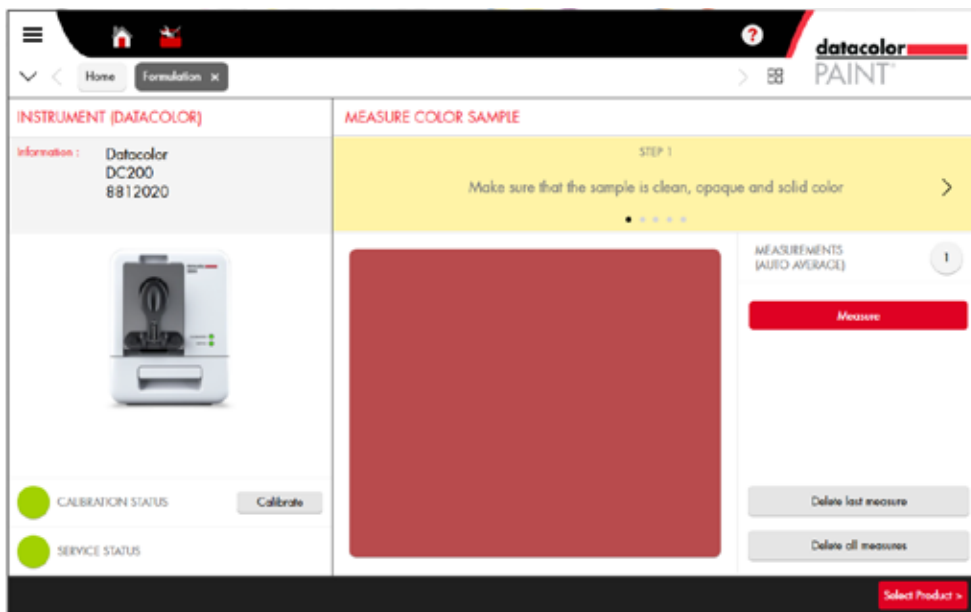

Dan Reed

Gerente de atención al cliente de True Value

Búsqueda, igualación y dosificación de colores- ¡Redefinido!

PAINT 2 de Datacolor® es un software modular de gestión de color fácil de usar, que convierte la visión de su cliente en realidad.

No solo puede hacer igualaciones de color con precisión todas las veces que quiera, con PAINT 2 también controla los sistemas de igualación de pintura y dispensadores de manera asequible y flexible.

PAINT 2 hace que sus clientes siempre vuelvan por más. Con acceso instantáneo a más de 200 mil colores podrá igualar el color de sus clientes en el tipo de pintura que desee. Además, las actualizaciones sin complicaciones desde el laboratorio mantienen su base de datos actualizada, ya sea que esté conectado o desconectado de la red.

PAIN^T SOFTWARE DE PINTURA PARA PUNTO DE VENTAS

BÚSQUEDA DE COLOR DE FORMA RÁPIDA Y FÁCIL CON UNA INTERFAZ DE USUARIO PERSONALIZABLE

- **Fácil de aprender y fácil de usar:** El modo de asistente permite la búsqueda por color o producto y el modo todo-en-uno permite menos pasos para la dispensación.
- **Interfaz de usuario personalizable:** Agregue o quite características para adaptarse a su flujo de trabajo, navegación intuitiva y personalización del logotipo del fabricante o ferretería.
- **Gestión de fórmula flexible:** Utilice cualquier unidad de medida: dosis, onzas, cuartos, galones o litros, incluida la conversión automática de volumen a peso.
- **Re-dispense formulas instantly:** Busque en los archivos de clientes por cualquier color, entre cualquier periodo de tiempo, para volver a dispensar rápidamente y satisfacer a aquellos clientes que repiten su aplicación.