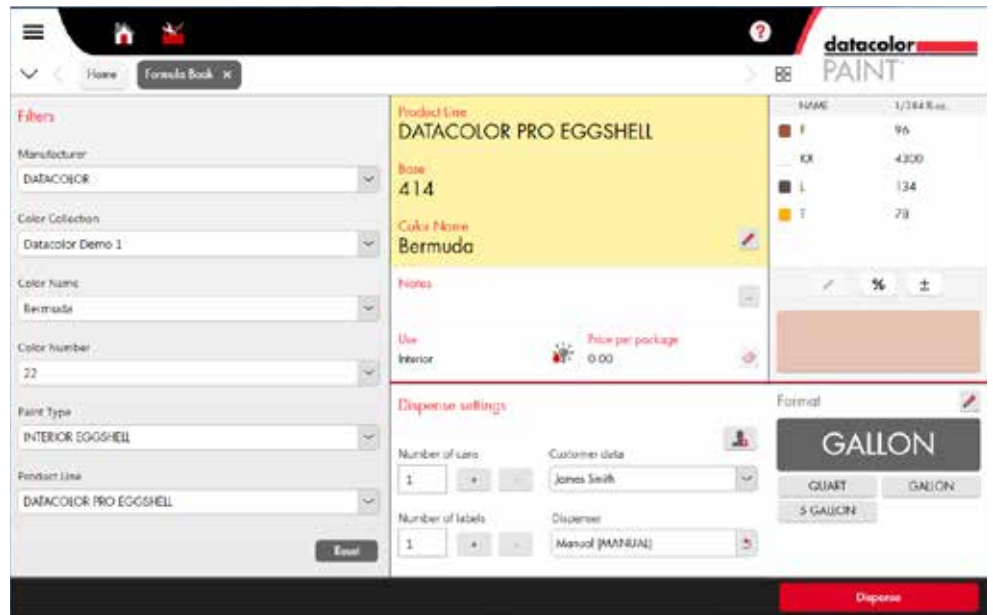

Software de Pintura para Punto de Ventas

PAINT

LO QUE DICEN NUESTROS CLIENTES:

“En True Value, nuestro equipo se centra en ofrecer una atención y servicio al cliente excepcionales. Al trabajar estrechamente con Datacolor, hemos podido agregar las necesidades de flujos de trabajo clave para la pintura al por menor. PAINT 2 es un software de igualación de colores fácil de usar que permitirá a nuestros miembros expandir sus actividades comerciales, proporcionando asesoramiento sobre colores de categoría experta para los propietarios jóvenes de viviendas y aficionados al bricolaje”.

Dan Reed

Gerente de atención al cliente de True Value

Búsqueda, igualación y dosificación de colores- ¡Redefinido!

PAINT 2 de Datacolor® es un software modular de gestión de color fácil de usar, que convierte la visión de su cliente en realidad.

PAIN^T SOFTWARE DE PINTURA PARA PUNTO DE VENTAS

BÚSQUEDA DE COLOR DE FORMA RÁPIDA Y FÁCIL CON UNA INTERFAZ DE USUARIO PERSONALIZABLE

- **Fácil de aprender y fácil de usar:** El modo de asistente permite la búsqueda por color o producto y el modo todo-en-uno permite menos pasos para la dispensación.
- **Interfaz de usuario personalizable:** Agregue o quite características para adaptarse a su flujo de trabajo, navegación intuitiva y personalización del logotipo del fabricante o ferretería.
- **Gestión de fórmula flexible:** Utilice cualquier unidad de medida: dosis, onzas, cuartos, galones o litros, incluida la conversión automática de volumen a peso.
- **Re-dispense formulas instantly:** Busque en los archivos de clientes por cualquier color, entre cualquier periodo de tiempo, para volver a dispensar rápidamente y satisfacer a aquellos clientes que repiten su aplicación.