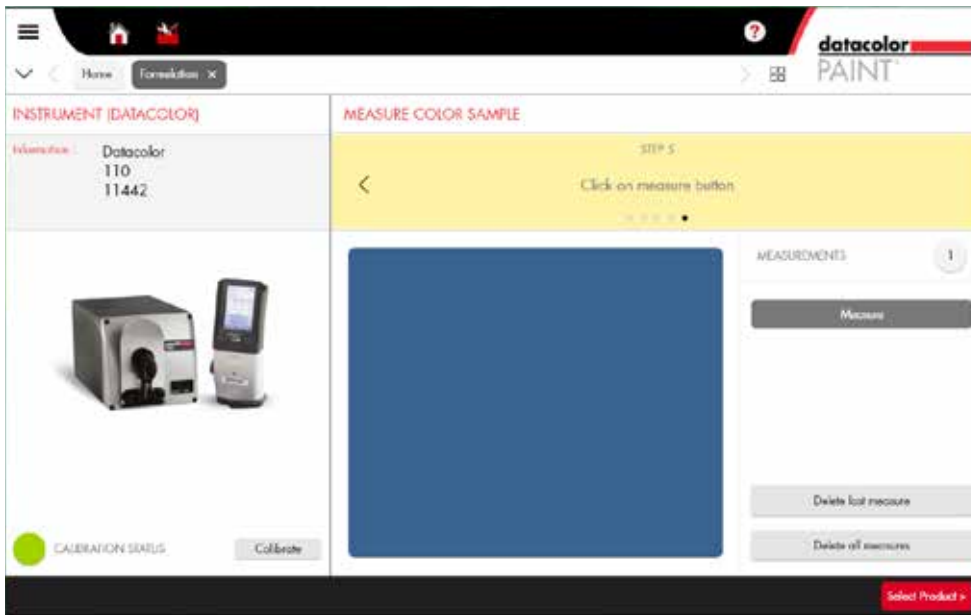

涂料零售商软件

我们的客户说:

“在 True Value，我们的团队专注于提供最好的客户服务。通过和德塔颜色的紧密合作，我们能够为涂料的零售店添加关键的工作流程。PAINT 2版本是一款用户界面友好的配色软件，能够让我们的门店通过为年轻的房主和DIY发烧友提供专业的色彩建议，从而让自己的生意得到增长。”

Dan Reed
True Value的客户支持经理

重新定义找色、配色、调色！

Datacolor® PAINT 是一款简单易用的模块化色彩管理软件，能让您的客户颜色成真。

不仅每一次都能准确的实现配色工作，通过PAINT，您还可以对涂料配色系统和调色机进行控制 - 成本合理且操作灵活。

PAINT 能够让您的客户更加青睐您的服务。通过即刻调取超过20万种色卡颜色*，您可以根据客户需要的涂料产品，进行配色。此外不论您是否在线，您的数据库都可以轻松与实验室实现同步。

*仅适用于北美和南美的涂料零售商

PAINT 涂料零售商软件

快速简单的找色和客户定制的用户界面

- **容易学习，容易使用:** 向导模式可以通过色彩或者产品进行搜索，而集成模式可以让调色所需的步骤更少。
- **定制用户界面:** 通过添加或移除功能来适应您的工作流程，直观的导航和自定义添加涂料生产商或工具商店的商标。
- **灵活的配方管理:** 使用任何一种单位 - shots, 盎司, 夸脱, 加仑或升 - 包括从体积到重量的自动转换。
- **即时再次调色:** 通过对客户文件在任何时间段内的任意色彩进行搜索，迅速再次调色，满足客户补货的需求。

通过实验室级别的配色引擎完美进行客户配色

- **和竞争对手对比，超强配色:** Datacolor PAINT 提供了杰出的配色结果。首次配色成功率相比竞争对手的POS产品高出30%，调色偏差所需的修色减少，为顾客提供了更高的满意度。
- **可以信赖的来样配色:** PAINT 使用了德塔颜色的精明配色-Smart Match® 技术，可以了解基础漆和色浆的真正行为。不论是客户来样的深色调，或者是针对外墙的真石漆或砂浆漆，您可以相信PAINT 2版本能够为您客户的想象力提供满意的产品。**(新功能!)**