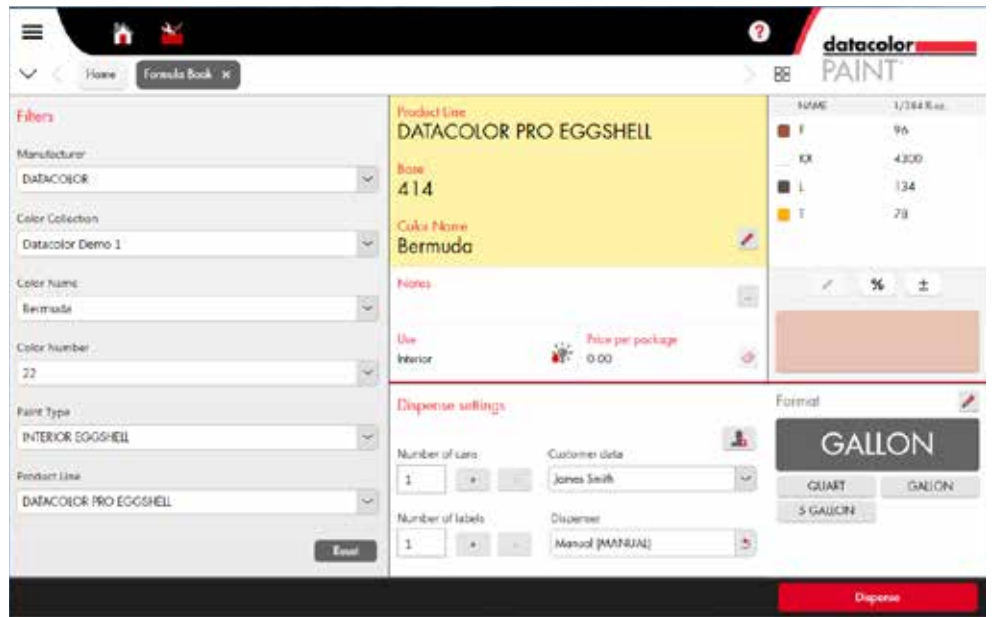

涂料零售商软件

我们的客户说:

“在 True Value，我们的团队专注于提供最好的客户服务。通过和德塔颜色的紧密合作，我们能够为涂料的零售店添加关键的工作流程。PAINT 2版本是一款用户界面友好的配色软件，能够让我们的门店通过为年轻的房主和DIY发烧友提供专业的色彩建议，从而让自己的生意得到增长。”

Dan Reed
True Value的客户支持经理

重新定义找色、配色、调色！

Datacolor® PAINT 是一款简单易用的模块化色彩管理软件，能让您的客户颜色成真。

不仅每一次都能准确的实现配色工作，通过PAINT，您还可以对涂料配色系统和调色机进行控制 - 成本合理且操作灵活。

PAINT 能够让您的客户更加青睐您的服务。通过即刻调取超过20万种色卡颜色*，您可以根据客户需要的涂料产品，进行配色。此外不论您是否在线，您的数据库都可以轻松与实验室实现同步。

*仅适用于北美和南美的涂料零售商

PAINT 涂料零售商软件

快速简单的找色和客户定制的用户界面

- **容易学习，容易使用:** 向导模式可以通过色彩或者产品进行搜索，而集成模式可以让调色所需的步骤更少。
- **定制用户界面:** 通过添加或移除功能来适应您的工作流程，直观的导航和自定义添加涂料生产商或工具商店的商标。
- **灵活的配方管理:** 使用任何一种单位 - shots, 盎司, 夸脱, 加仑或升 - 包括从体积到重量的自动转换。
- **即时再次调色:** 通过对客户文件在任何时间段内的任意色彩进行搜索，迅速再次调色，满足客户补货的需求。

通过实验室级别的配色引擎完美进行客户配色

- **和竞争对手对比，超强配色:** Datacolor PAINT 提供了杰出的配色结果。首次配色成功率相比竞争对手的POS产品高出30%，调色偏差所需的修色减少，为顾客提供了更高的满意度。
- **可以信赖的来样配色:** PAINT 使用了德塔颜色的精明配色-Smart Match® 技术，可以了解基础漆和色浆的真正行为。不论是客户来样的深色调，或者是针对外墙的真石漆或砂浆漆，您可以相信PAINT 2版本能够为您客户的想象力提供满意的产品。**(新功能!)**